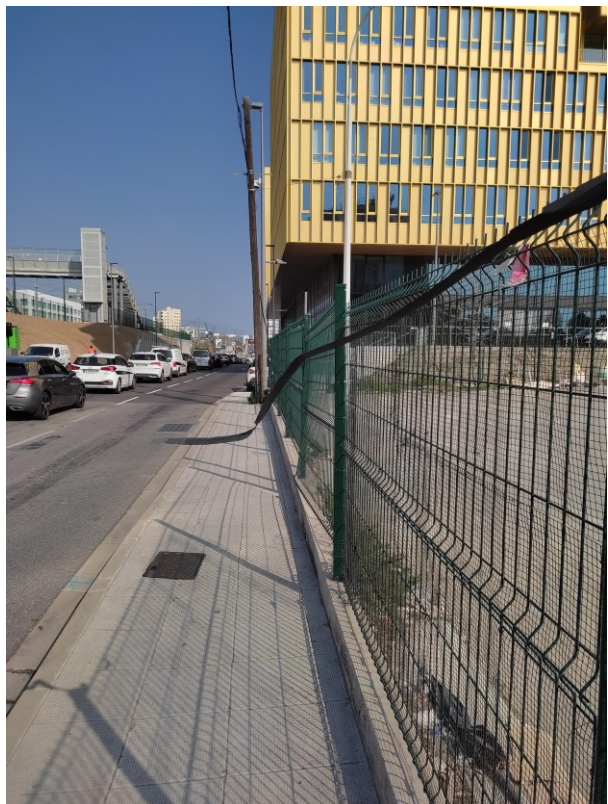

Situation existante – vues du site

Situation existante – vues des abords, depuis la rue Costes et Bellonte

Situation existante – vues des abords, depuis le boulevard Cassin

Situation existante – vue des abords, voie entre l'hôtel Radisson et l'îlot 3.5 bis

Projet « Le Plus » - Vue depuis le boulevard René Cassin

Vue depuis la rue Costes et Bellonte

Projet « Le Plus » - Plan-masse