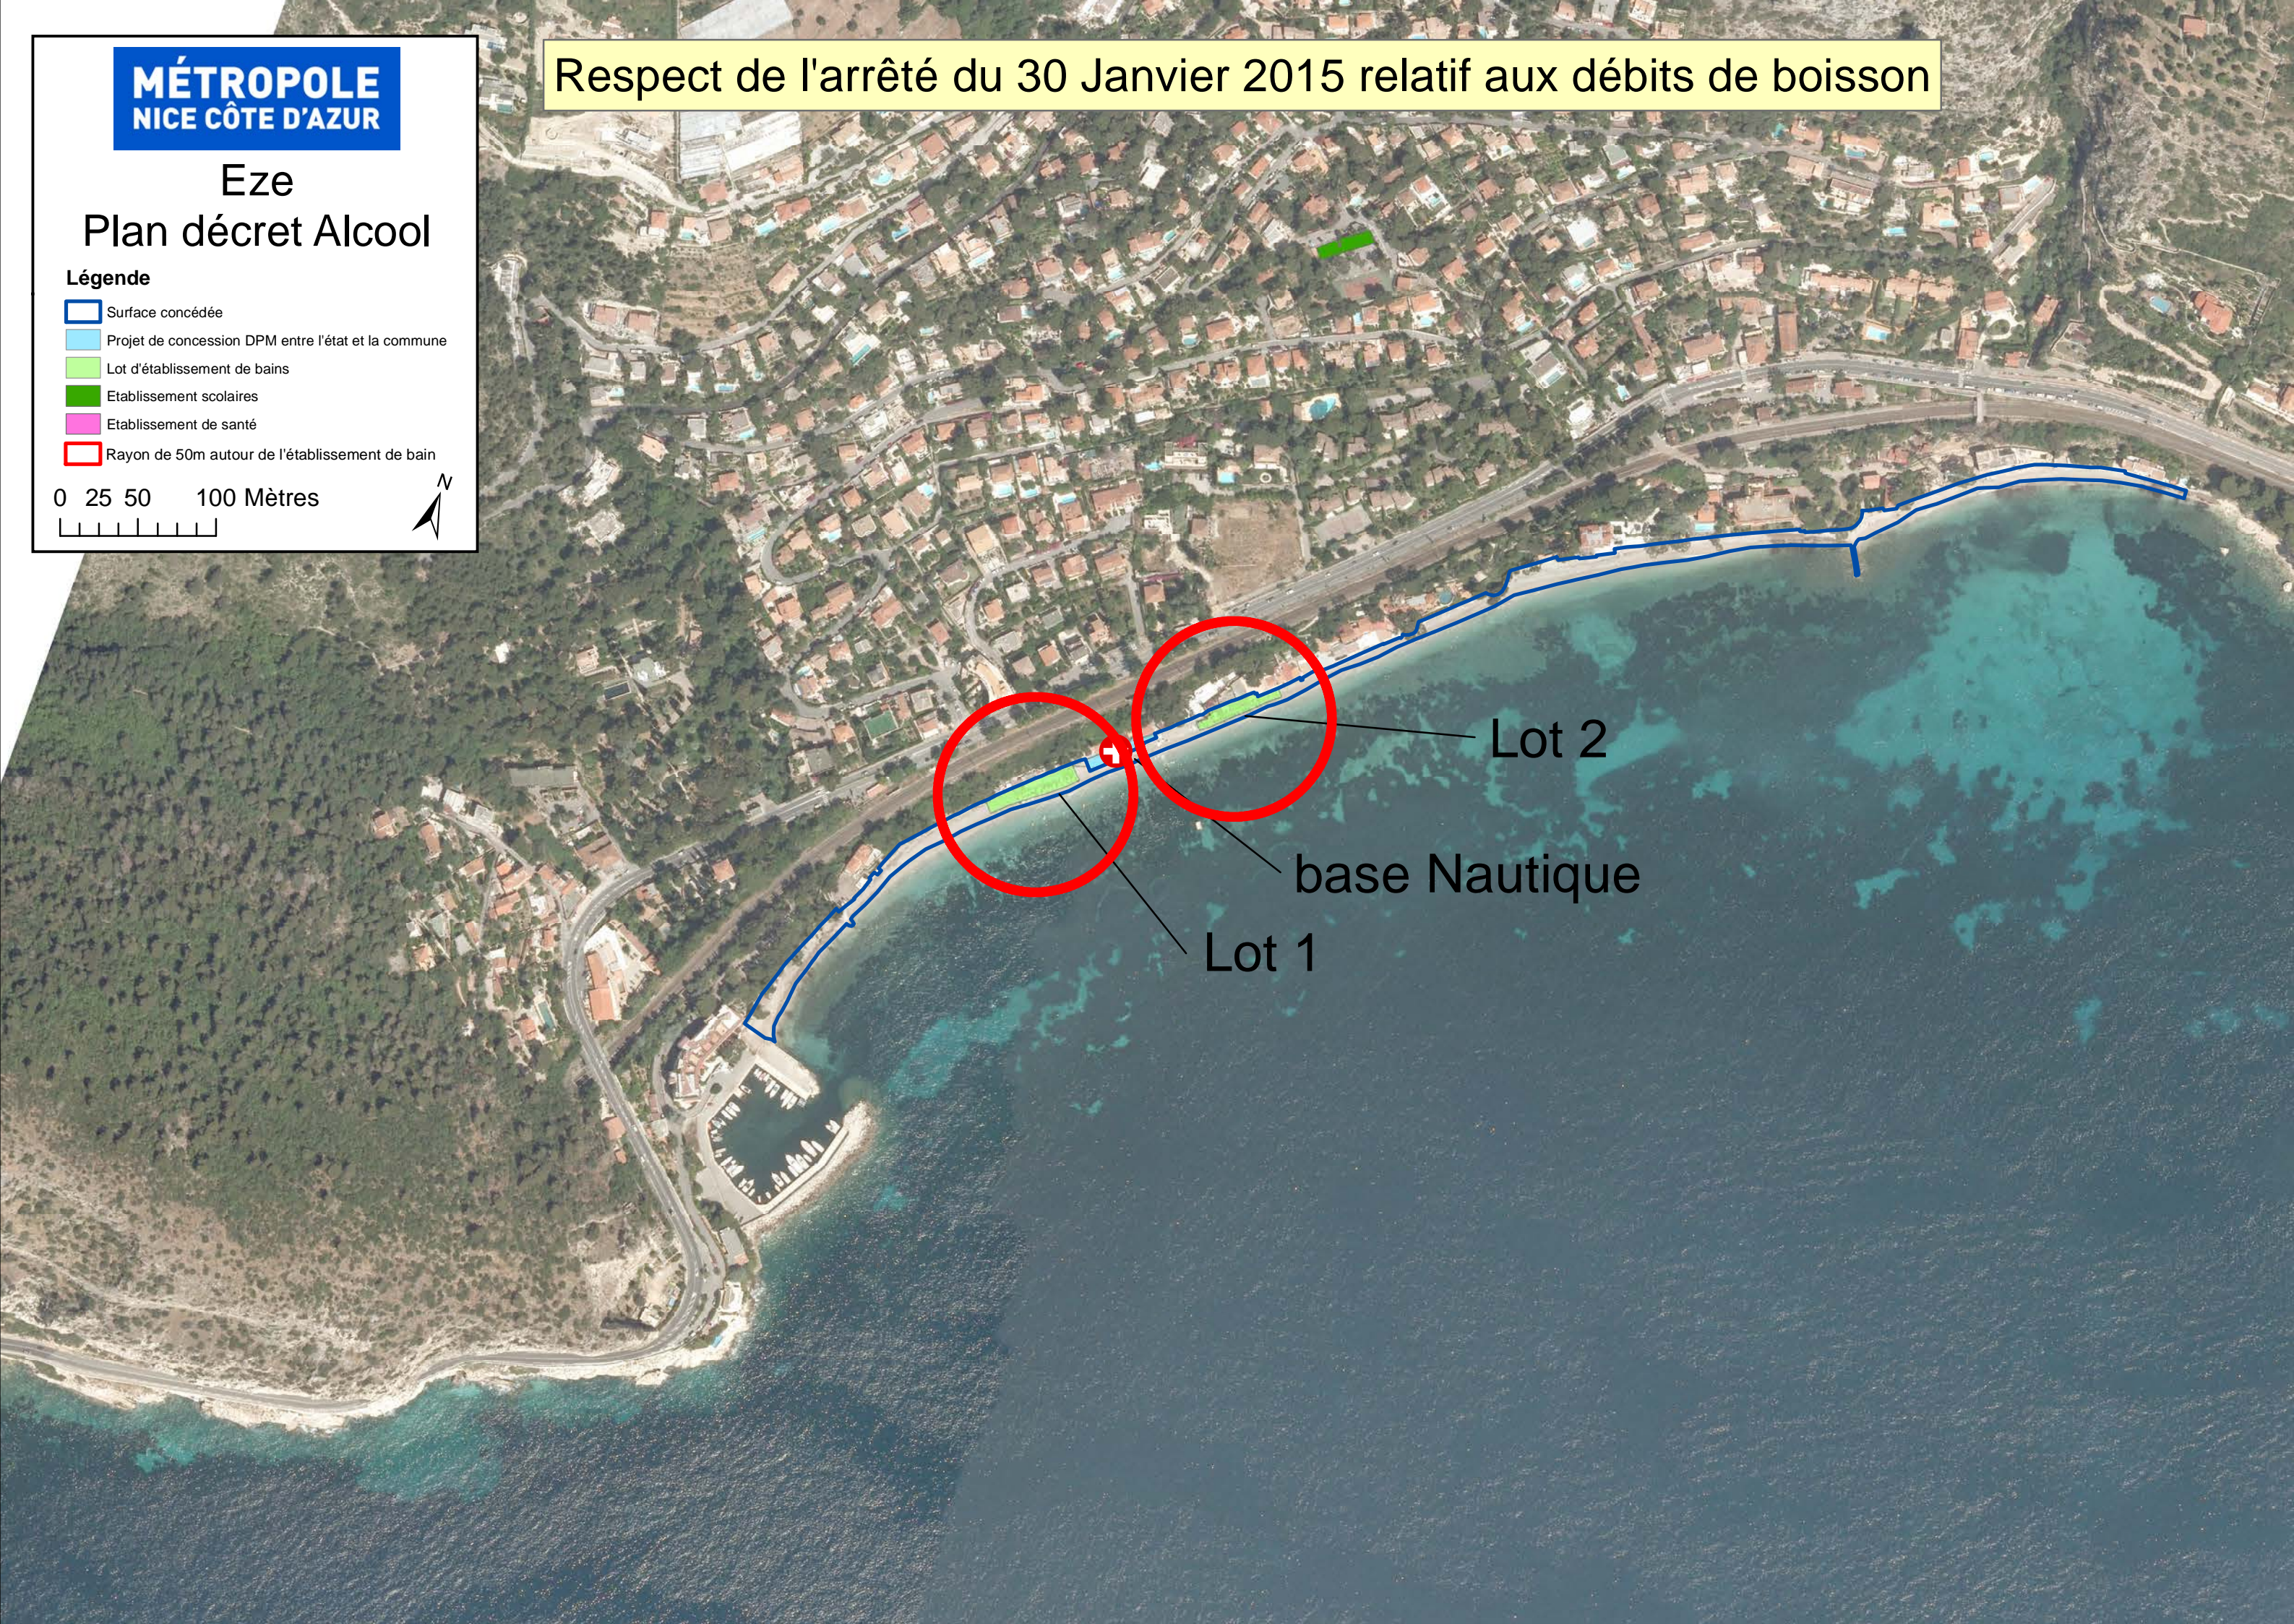

Eze
Plan décret Alcool

Légende

- Surface concédée
- Projet de concession DPM entre l'état et la commune
- Lot d'établissement de bains
- Etablissement scolaires
- Etablissement de santé
- Rayon de 50m autour de l'établissement de bain

0 25 50 100 Mètres

Lot 2

base Nautique

Lot 1