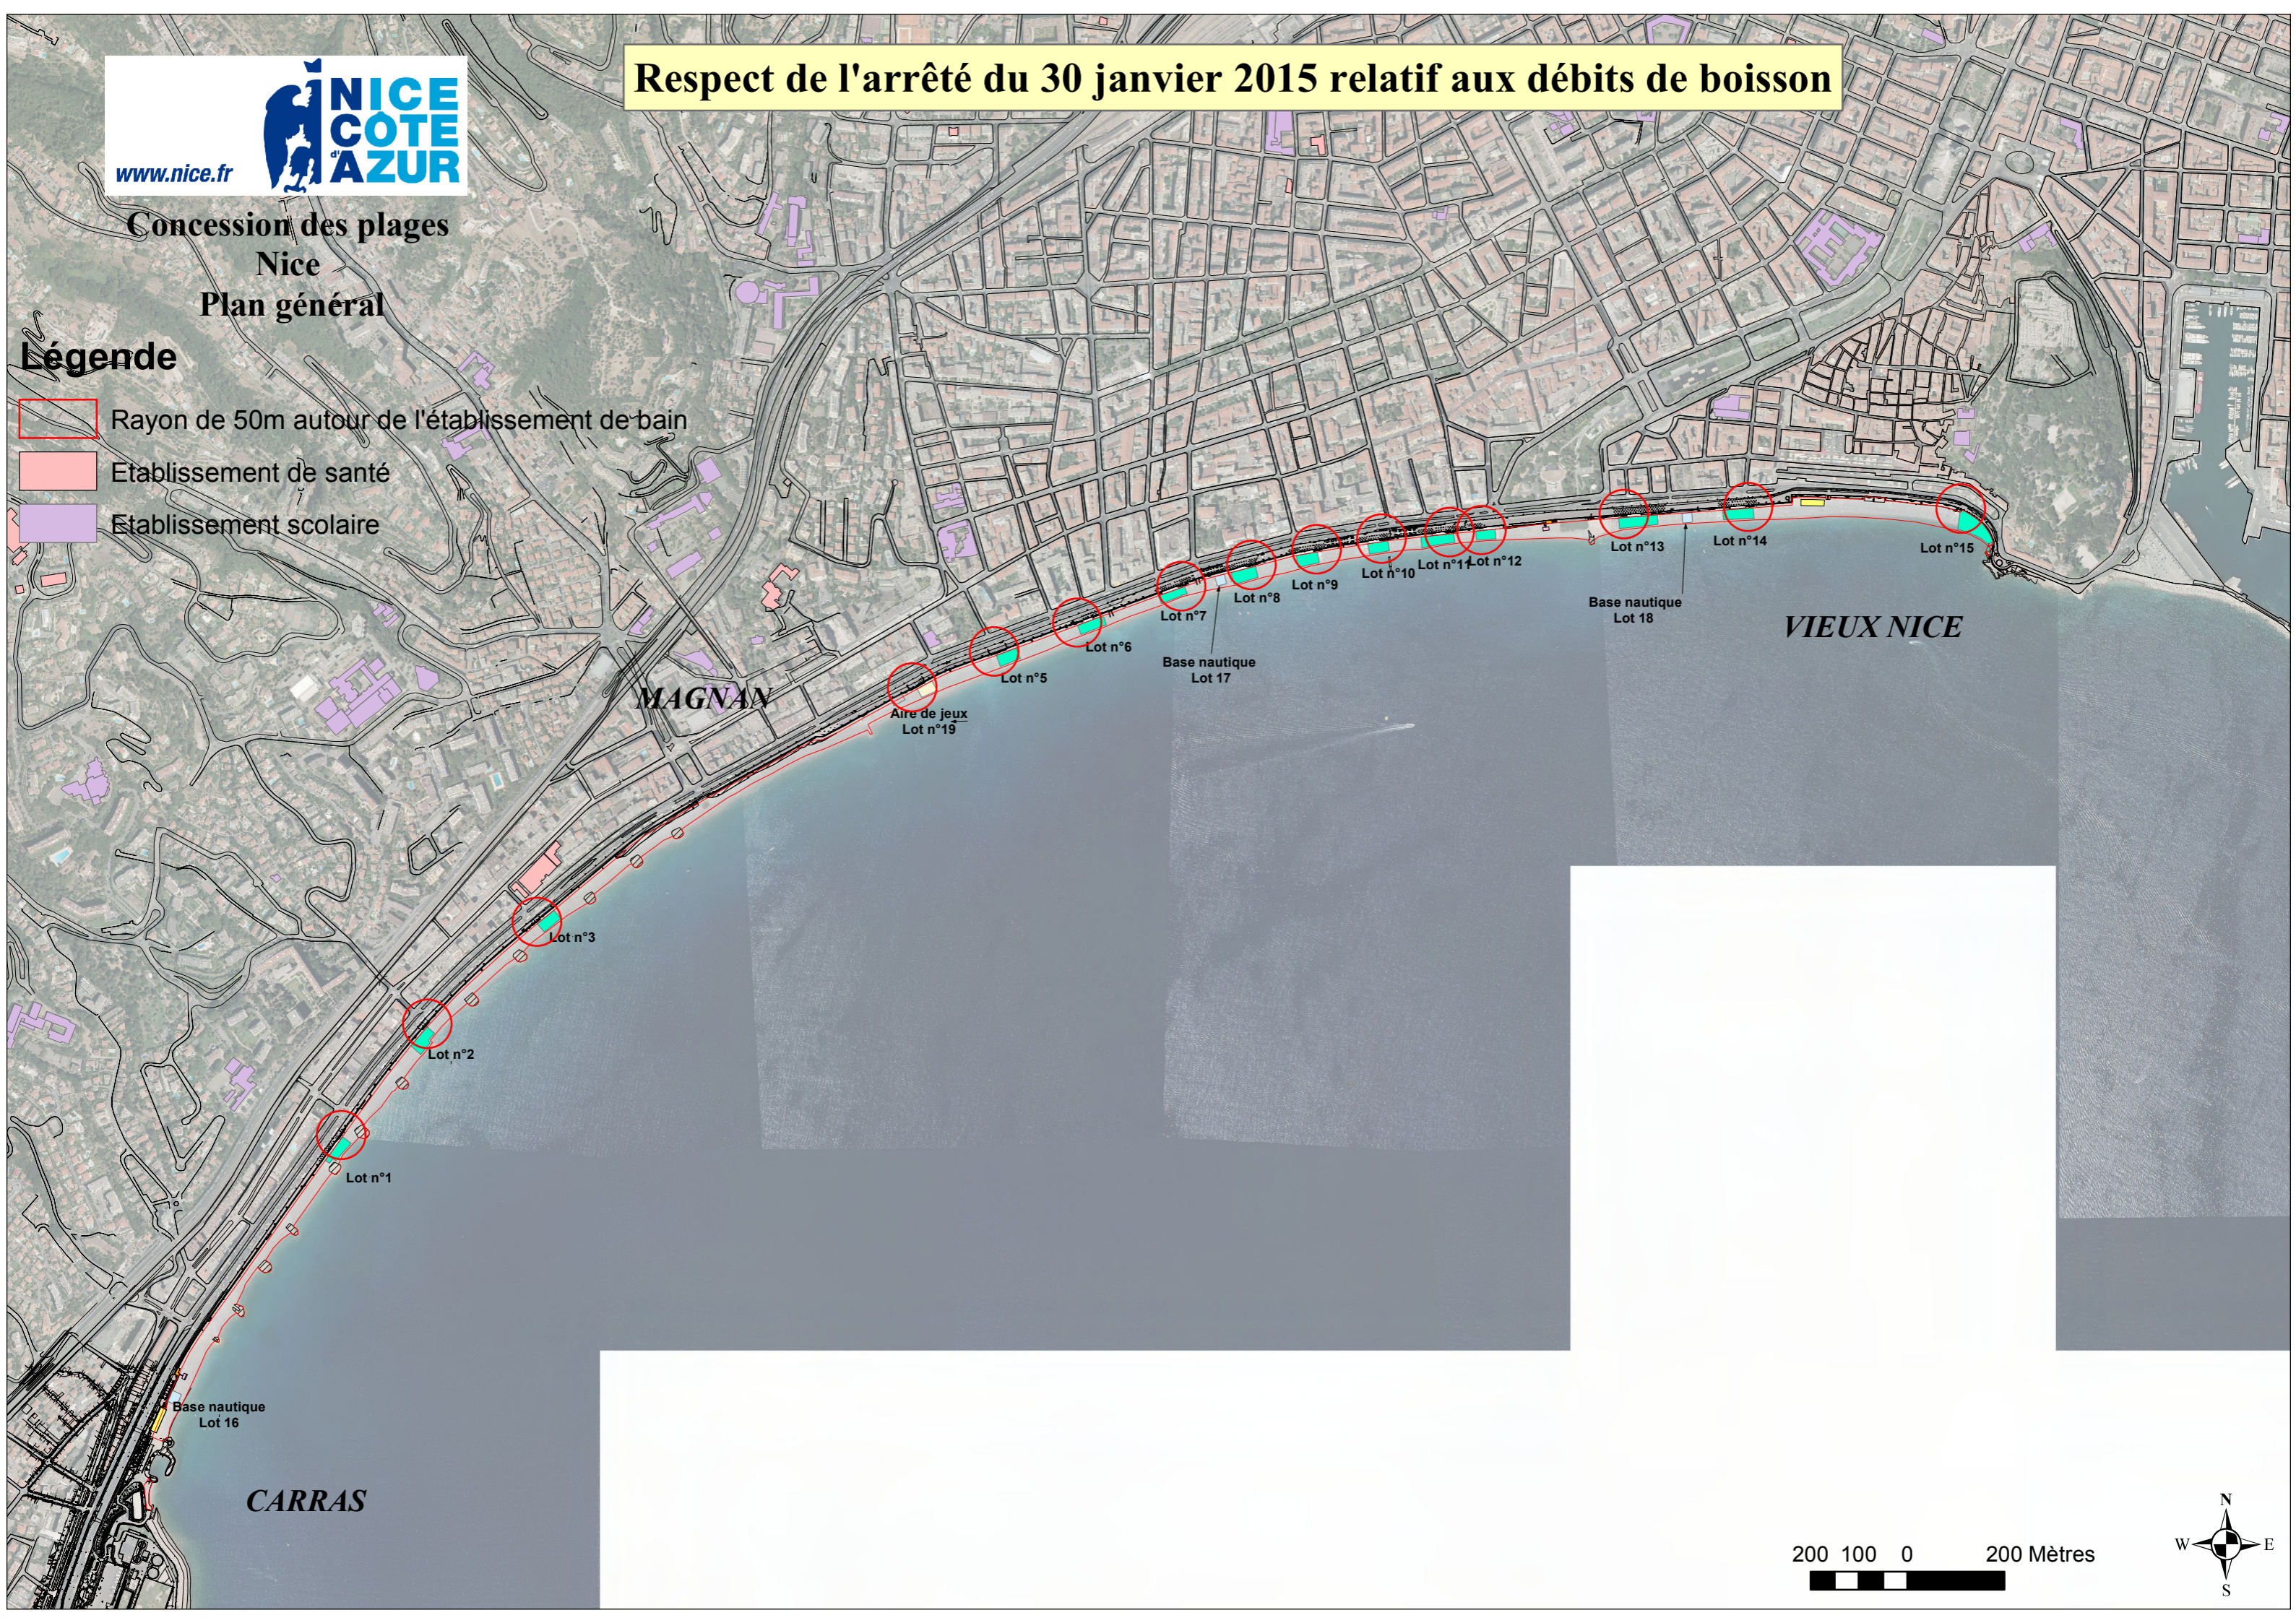

Concession des plages
Nice
Plan général

Légende

- Rayon de 50m autour de l'établissement de bain
- Etablissement de santé
- Etablissement scolaire

MAGNAN

VIEUX NICE

CARRAS